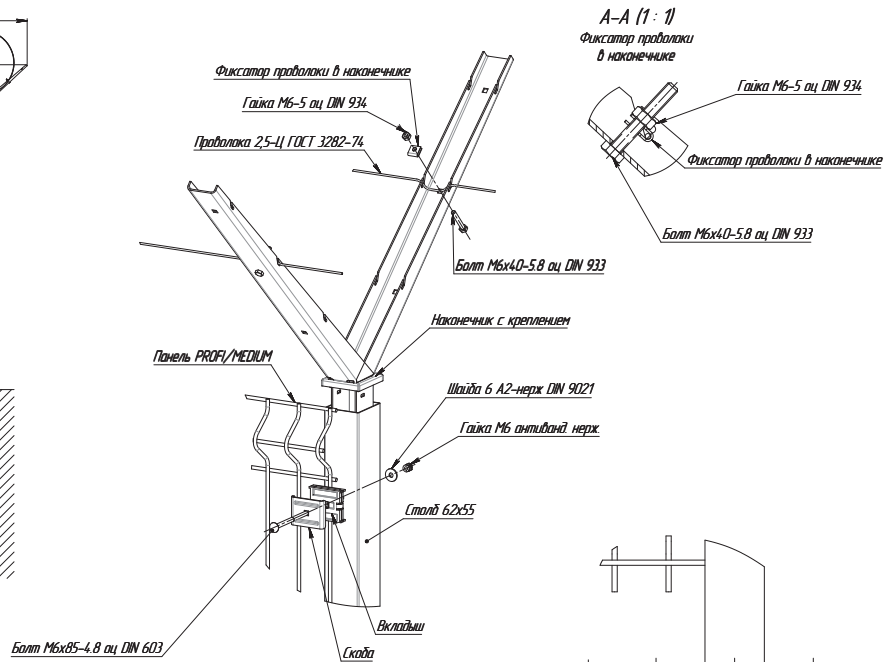

СО.014.12-00-0СБ

- \*Размеры для справок
- Покрытие элементов ограждения полимер архитектурного назначения RAL 6005 (другие цвета по запросу) по ТУ 9693-011-734.83238-2012

СО.014.12-00-0СБ						Лист	Масштаб	Начислено
ИЗ	Доп	ИЗ	ИЗ	ИЗ	ИЗ			
Разраб	Корректир	Инж	Инж	Инж	Инж			
Проект	Корректир	Инж	Инж	Инж	Инж			
И.контр	Инж	Инж	Инж	Инж	Инж	Лист 1	Листов 2	
И.контр	Дополнительно	Инж	Инж	Инж	Инж			<b>GRAND LINE</b>
Инж	Инж	Инж	Инж	Инж	Инж			Корректир Формат А1