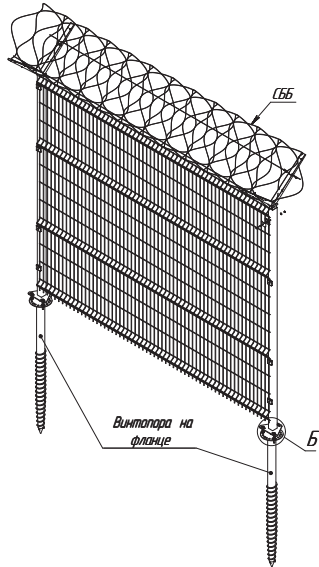

СО.014.12-00-0СБ

- \*Размеры для справок
- Покрытие элементов ограждения полимер архитектурного назначения RAL 6005 (другие цвета по запросу) по ТУ 9693-011-734.83238-2012

СО.014.12-00-0СБ						Лист	Масштаб	Начислено
ИЗ	Доп	ИЗ	ИЗ	ИЗ	ИЗ			
Разраб	Корректир	Инж	Инж	Инж	Инж			
Проект	Корректир	Инж	Инж	Инж	Инж			
И.контр	Инж	Инж	Инж	Инж	Инж	Лист 1	Листов 2	
И.контр	Дополнительно	Инж	Инж	Инж	Инж			<b>GRAND LINE</b>
Инж	Инж	Инж	Инж	Инж	Инж			Корректир Формат А1