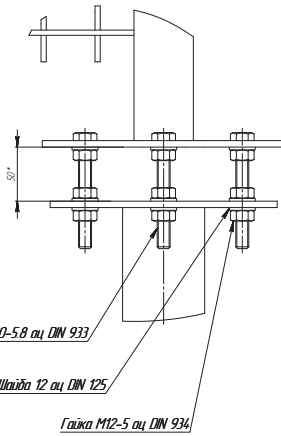

СО.014.12-00-0СБ

- \*Размеры для справок
- Покрытие элементов ограждения полимер архитектурного назначения RAL 6005 (другие цвета по запросу) по ТУ 9693-011-734.83238-2012

СО.014.12-00-0СБ						Лист	Масштаб	Начислено
ИЗ	Доп	ИЗ	ИЗ	ИЗ	ИЗ			
Разраб	Корректир	Инж	Инж	Инж	Инж			
Проект	Корректир	Инж	Инж	Инж	Инж			
И.контр	Инж	Инж	Инж	Инж	Инж	Лист 1	Листов 2	
И.контр	Дополнительно	Инж	Инж	Инж	Инж			<b>GRAND LINE</b>
Инж	Инж	Инж	Инж	Инж	Инж			Корректир Формат А1