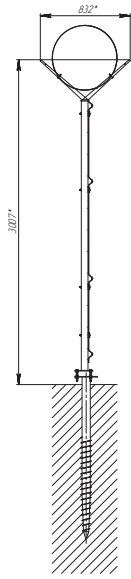

СО.014.12-00-0СБ

- \*Размеры для справок
- Покрытие элементов ограждения полимер архитектурного назначения RAL 6005 (другие цвета по запросу) по ТУ 9693-011-734.83238-2012

СО.014.12-00-0СБ						Лист	Масштаб	Начислено
ИЗ	Доп	ИЗ	ИЗ	ИЗ	ИЗ			
Разраб	Корректир	Инж	Инж	Инж	Инж			
Проект	Корректир	Инж	Инж	Инж	Инж			
И.контр	Инж	Инж	Инж	Инж	Инж	Лист 1	Листов 2	
И.контр	Дополнительно	Инж	Инж	Инж	Инж			<b>GRAND LINE</b>
Инж	Инж	Инж	Инж	Инж	Инж			Корректир Формат А1