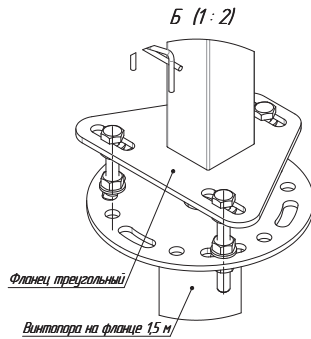

СО.014.12-00-0СБ

- \*Размеры для справок
- Покрытие элементов ограждения полимер архитектурного назначения RAL 6005 (другие цвета по запросу) по ТУ 9693-011-734.83238-2012

СО.014.12-00-0СБ						Лист	Масштаб	Начислено
ИЗ	Доп	ИЗ	ИЗ	ИЗ	ИЗ			
Разраб	Корректир	Инж	Инж	Инж	Инж			
Проект	Корректир	Инж	Инж	Инж	Инж			
И.контр	Инж	Инж	Инж	Инж	Инж	Лист 1	Листов 2	
И.контр	Дополнительно	Инж	Инж	Инж	Инж			<b>GRAND LINE</b>
Инж	Инж	Инж	Инж	Инж	Инж			Корректир Формат А1