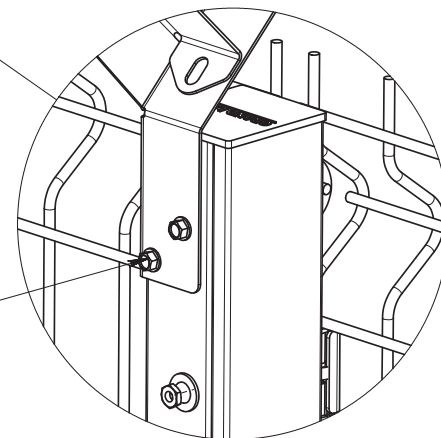

Монтаж СББ 600

Монтаж СББ 500

Б (1:2)

Саморез 5,5x19 цинк DIN 7504K
4 шт.

Саморез 5,5x19 цинк DIN 7504K
2 шт.

CO.015-10.02-0M4

				CO.015-10.02-0M4			
Изм.	Лист	№ док.	Подп.	Дата	Лит.	Масса	Масштаб
Разраб.		Конавлад		18.11.25		-	1:10
Проб.		Кухарук		18.11.25			
Т. контр.		Инятин		18.11.25			
Н. контр.		Домнишкина		18.11.25			
Утв.		Кухарук		18.11.25			
Варианты монтажа наконечника V-Medium					Лист	Листов 1	
GRAND LINE					Формат А3		