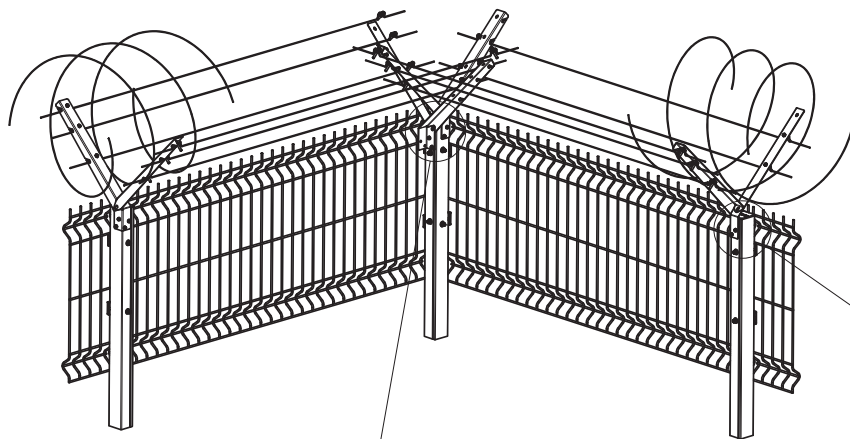

Монтаж СББ 600

Монтаж СББ 500

Б (1:2)

Саморез 5,5x19 цинк DIN 7504K
4 шт.

Саморез 5,5x19 цинк DIN 7504K
2 шт.

CO.015-10.02-0M4

				CO.015-10.02-0M4			
Изм.	Лист	№ док.	Подп.	Дата	Лит.	Масса	Масштаб
Разраб.		Конавлад		18.11.25		-	1:10
Проб.		Кухарук		18.11.25			
Т. контр.		Инятин		18.11.25			
Н. контр.		Домнишкина		18.11.25			
Утв.		Кухарук		18.11.25			
Варианты монтажа наконечника V-Medium					Лист	Листов 1	
GRAND LINE					Формат А3		