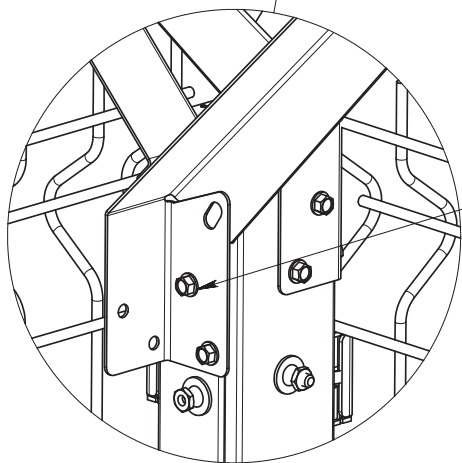

Монтаж СББ 600

Монтаж СББ 500

Б (1:2)

Саморез 5,5x19 цинк DIN 7504K
4 шт.

Саморез 5,5x19 цинк DIN 7504K
2 шт.

CO.015-10.02-0M4

				CO.015-10.02-0M4			
Изм.	Лист	№ док.	Подп.	Дата	Лит.	Масса	Масштаб
Разраб.		Конавлад		18.11.25		-	1:10
Проб.		Кухарук		18.11.25			
Т. контр.		Инятин		18.11.25			
Н. контр.		Домнишкина		18.11.25			
Утв.		Кухарук		18.11.25			
Варианты монтажа наконечника V-Medium					Лист	Листов 1	
GRAND LINE					Формат А3		