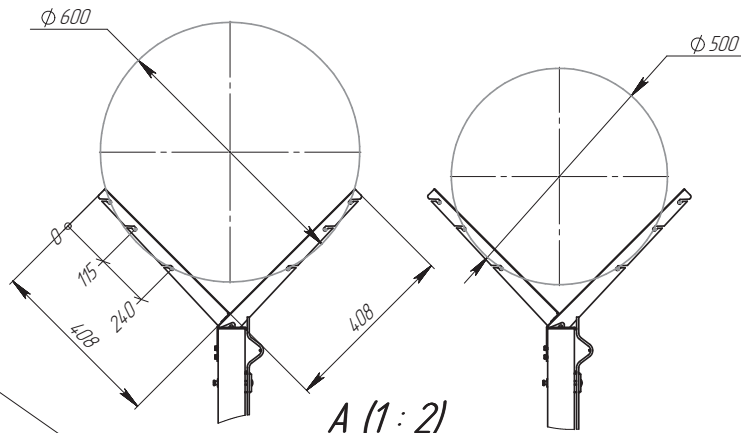

Монтаж СББ 600

Монтаж СББ 500

Б (1:2)

Саморез 5,5x19 цинк DIN 7504K
4 шт.

Саморез 5,5x19 цинк DIN 7504K
2 шт.

CO.015-10.02-0M4

				CO.015-10.02-0M4			
Изм.	Лист	№ док.	Подп.	Дата	Лит.	Масса	Масштаб
Разраб.		Конавлад		18.11.25		-	1:10
Проб.		Кухарук		18.11.25			
Т. контр.		Инятин		18.11.25			
Н. контр.		Домнишкина		18.11.25			
Утв.		Кухарук		18.11.25			
Варианты монтажа наконечника V-Medium					Лист	Листов 1	
GRAND LINE					Формат А3		